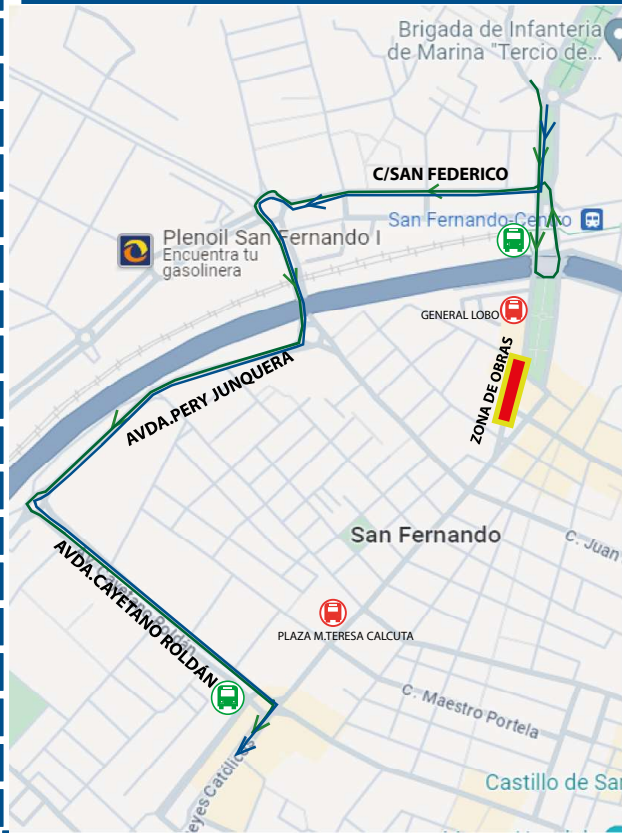

DESVÍOS DE LÍNEAS OBRAS C/ DOCTOR EROSTARBE

**DESDE EL DÍA 14 DE FEBRERO A LAS 9:00 H.
HASTA FIN DE OBRAS**

LÍNEA M-010 "CÁDIZ-SAN FERNANDO NORTE"

Dirección Cádiz por: C/ San Federico, Puente de la Casería, Avda. Pery Junquera y Avda. Cayetano Roldán. (sin servicio paradas: General Lobo y P.M. Teresa Calcuta)

Se realizan paradas provisionales :

**Paseo Joly Velasco (a la altura de la rotonda Víctimas del terrorismo)
y Avda. Cayetano Roldán**

SENTIDO SAN FERNANDO RECORRIDO NORMAL.

LÍNEA 22 "GALLINERAS-CAMPOSOTO-BDA. BAZÁN"

Dirección Gallineras por: C/ San Federico, Puente de la Casería, Avda. Pery Junquera y Avda. Cayetano Roldán. (sin servicio paradas :General Lobo y P.M. Teresa Calcuta)

Se realiza parada provisional : Avda. Cayetano Roldán

SENTIDO BDA. BAZÁN RECORRIDO NORMAL

PARADA SUPRIMIDA

PARADA PROVISIONAL