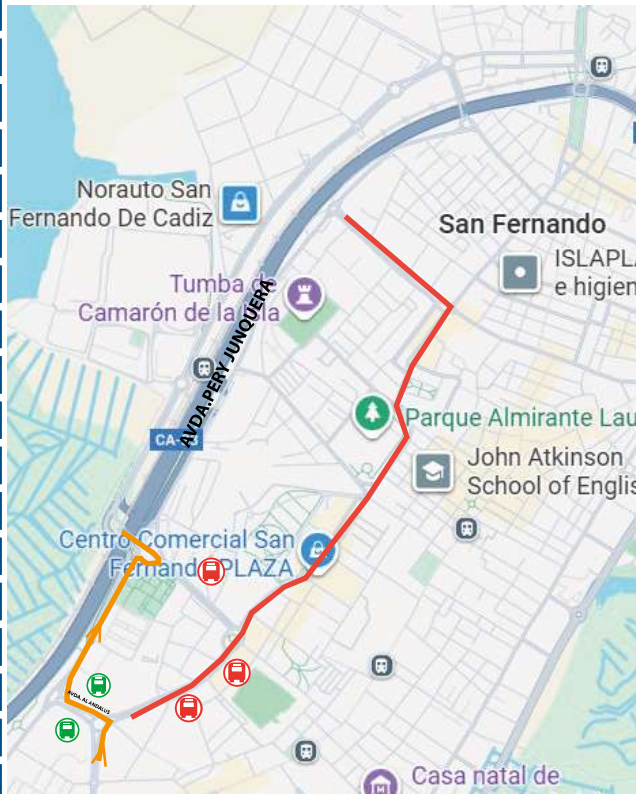

DESVÍOS DE LÍNEAS POR PRUEBA DEPORTIVA

DOMINGO 16 NOVIEMBRE DE 9:15 A 11:00 HORAS

LÍNEA 1 "BAHÍA SUR - ARDILA - BDA. BAZÁN"

Sentido Bahía Sur por: Avda. Al-Andalus y Avda. Pery Junquera.
(sin servicio paradas: Avda. Al-Andalus 1 y 2 , Avda. Rafael Alberti)

PARADAS SUPRIMIDAS

PARADAS PROVISIONALES