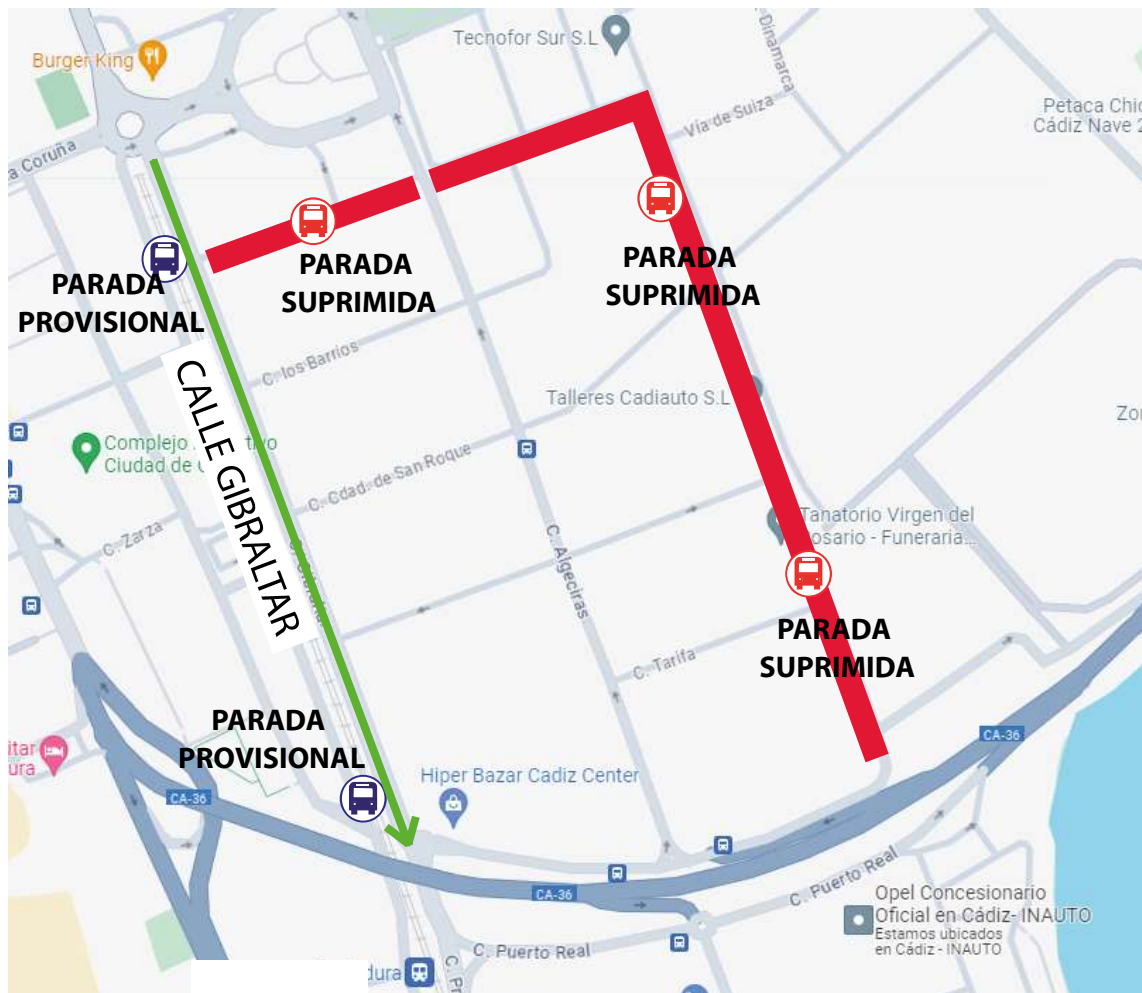

LINEA 5

A PARTIR DEL DÍA 27-06-24 DESDE LAS 13:00 H.
DESVIO POR OBRAS EN R.VIGILANCIA

Desvío por Calle Gibraltar , se realizan dos paradas provisionales junto a Calle Jimena e Hiper Bazar (zona acerada)