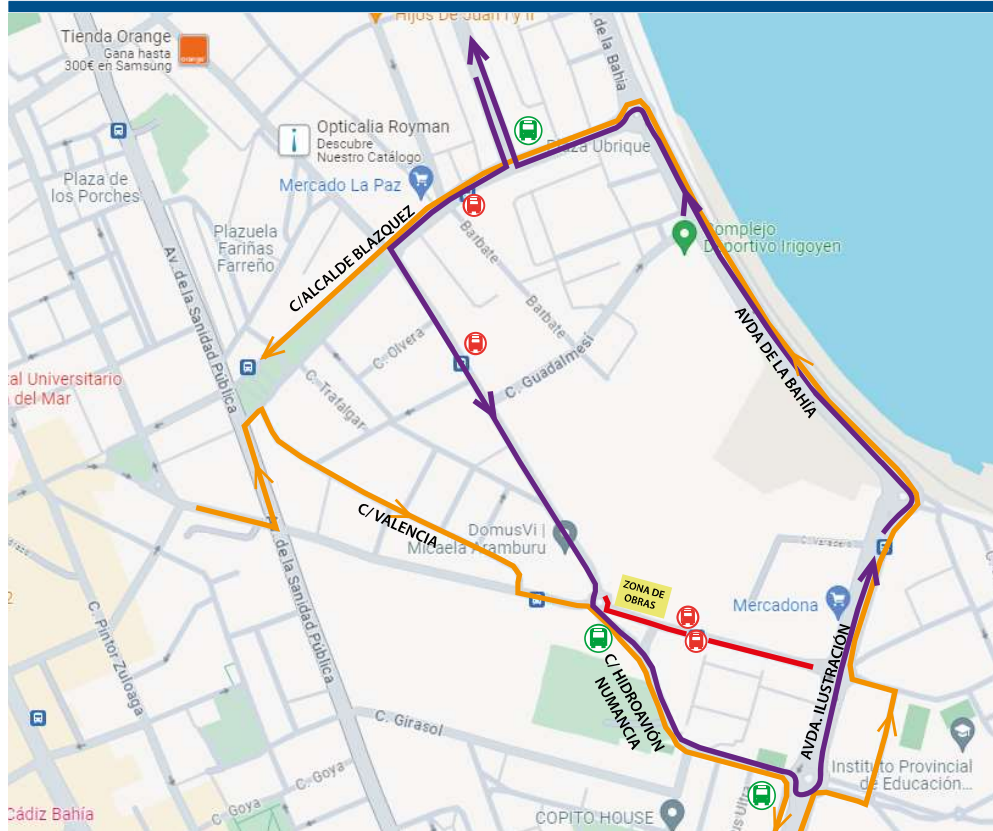

DESVÍOS DE LÍNEAS 2 Y 3 POR OBRAS

DESVÍO POR OBRAS EN AVD. MARCONI A PARTIR DEL DÍA 09 DE MAYO 2024

LÍNEA 2.-PLAZA ESPAÑA-PUNTALES-BDA. LORETO

Dirección B.Loreto por: Calle Lepanto, calle de Valencia, Avda. Marconi y calle Hidroavión Numancia a calle Ronda de Vigilancia.

Dirección P.España por: Avda. de la Ilustración, Avda. de la Bahía, Avda. de Guadalete a calle alcalde Blázquez.

LÍNEA 3.-PLAZA ESPAÑA-BDA. LA PAZ-PUNTALES

Dirección Puntales por: calle Hidroavión Numancia, calle Ramón Franco a Avda. de la Ilustración.

Dirección P.España por: Avda. de la Bahía, Avda. de Guadalete a Avda. Guadalquivir.

PARADA SUPRIMIDA

PARADA PROVISIONAL