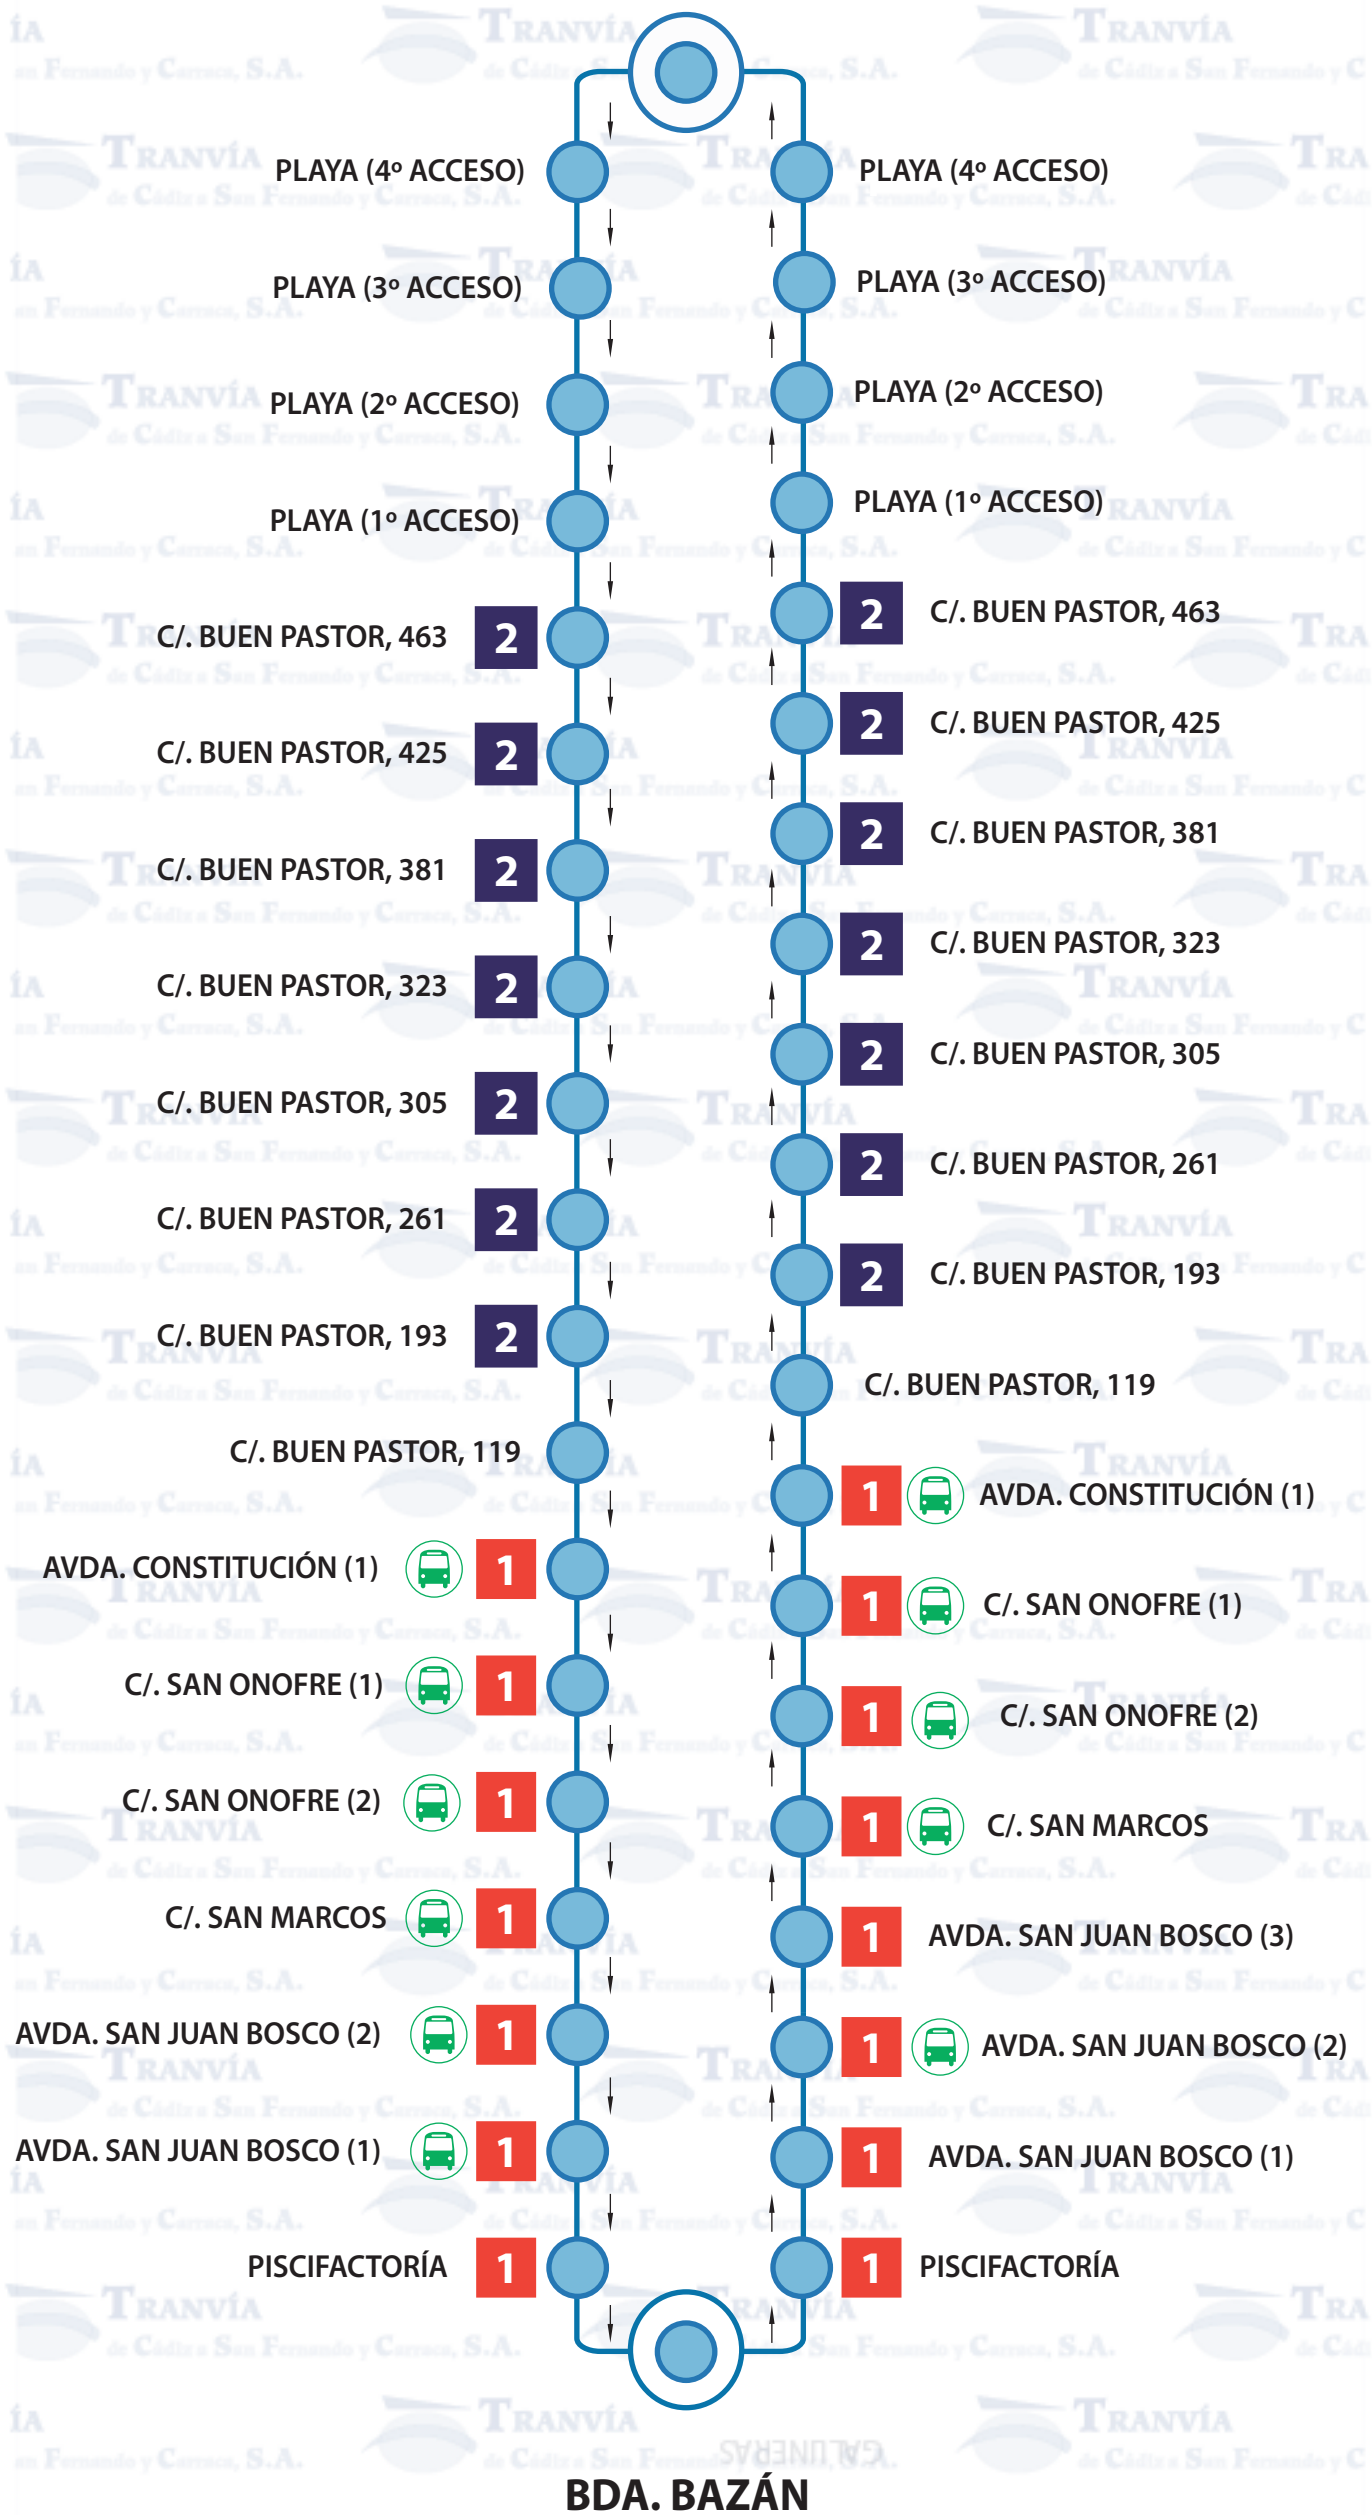

# Línea S.E.

## BDA. BAZÁN - PLAYA CAMPOSOTO

### PLAYA CAMPOSOTO

|  |   |   |                                   |
|--|---|---|-----------------------------------|
|  | INDICA DONDE SE ENCUENTRA                         |  | SEÑALAN LA DIRECCIÓN DE LA MARCHA |
|  | TRANSBORDO EN LA MISMA PARADA                     |  | TRANSBORDO EN LAS PROXIMIDADES    |
|  | TRANSBORDO CON AUTOBUSES INTERURBANOS Y CERCANÍAS |   |                                   |