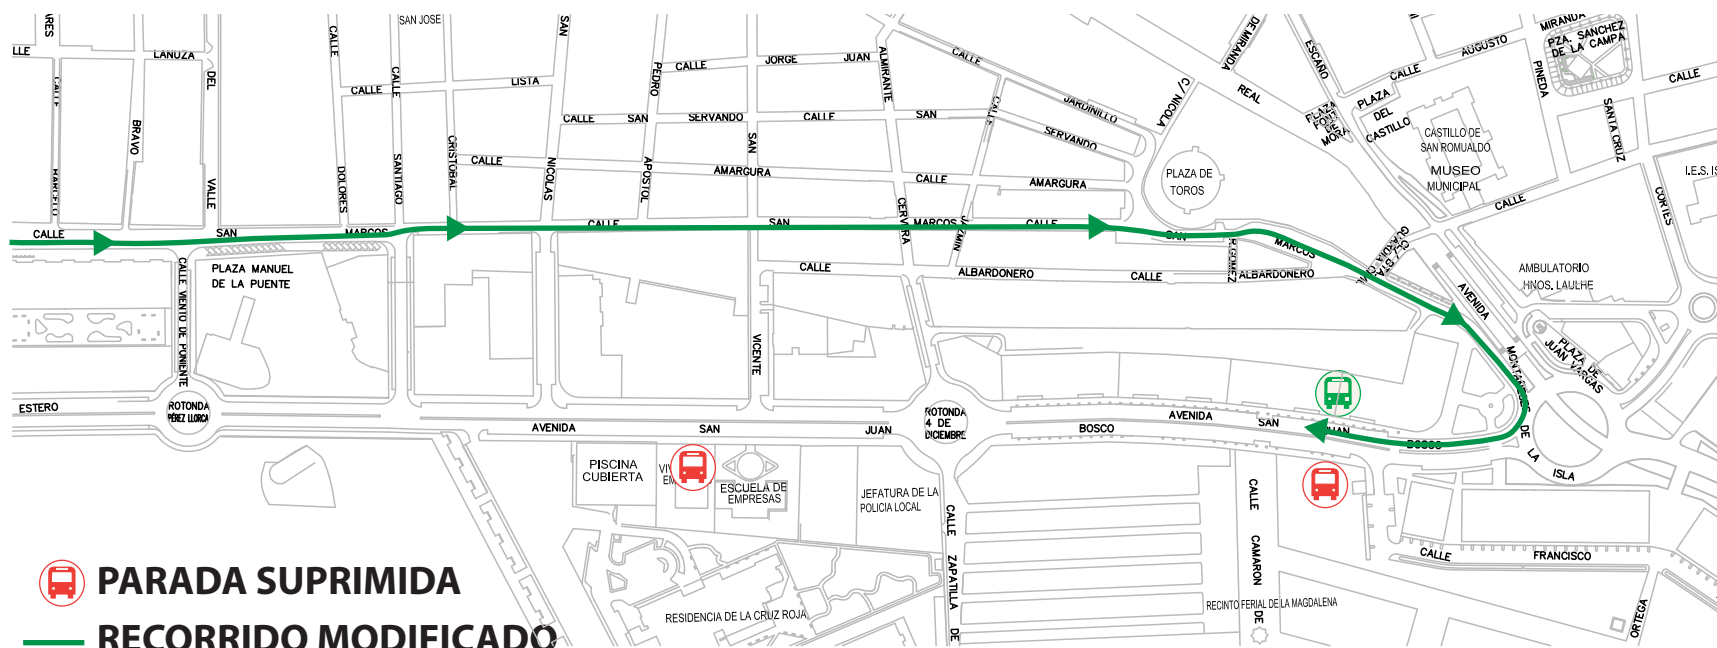

POR CELEBRACIÓN DE PRUEBA DEPORTIVA

Domingo, 14-11-2021 (de 9:30h. a 12:00h.)

LÍNEA M-011 "CÁDIZ - SAN FERNANDO SUR" Y LÍNEA 1 "BAHÍA SUR - ARDILA - BDA. BAZÁN"

DESVÍO DE LÍNEAS CON DIRECCIÓN A PLAZA JUAN VARGAS Y CASERÍA DE OSSIO

DESDE AVDA. DE LA CONSTITUCIÓN, AL LLEGAR A LA ROTONDA DEL SALINERO SE DESVIARÁ POR CALLE BUEN PASTOR Y CONTINUARÁ POR SAN ONOFRE Y SAN MARCOS HASTA LLEGAR A LA ROTONDA DE JUAN VARGAS.

**LA PARADA INICIAL DE
LA LÍNEA M-011
SE TRASLADA A LA PARADA
DEL SENTIDO CONTRARIO**

 **PARADA SUPRIMIDA**
 **RECORRIDO MODIFICADO**