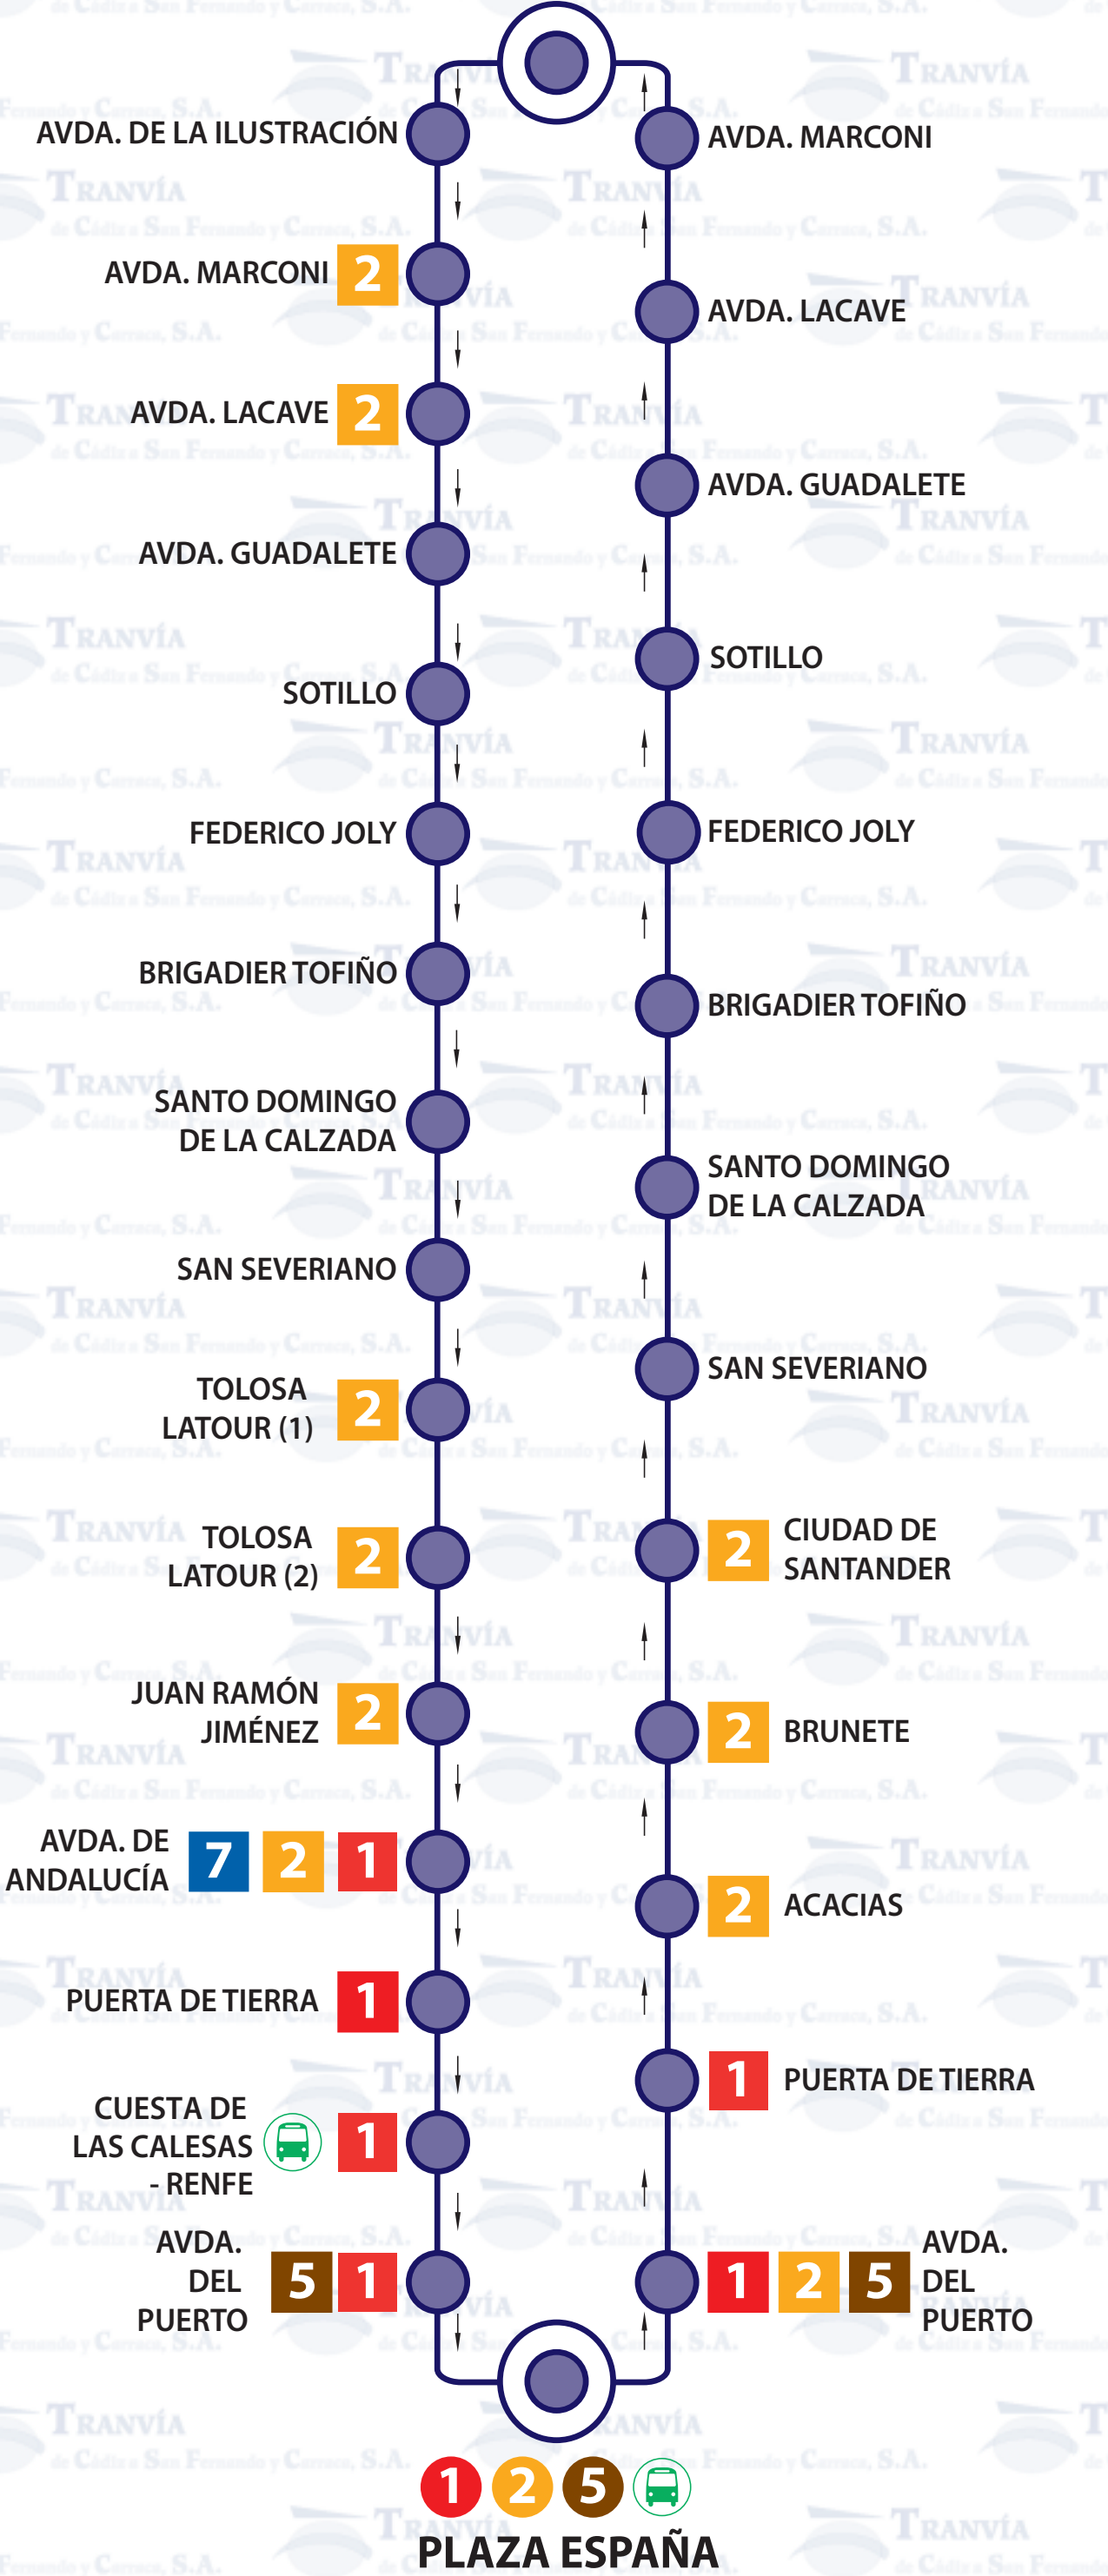

AVDA. DE LA ILUSTRACIÓN (PUNTALES)

PRIMERAS Y ÚLTIMAS SALIDAS

	Lunes a Sábados		Domingos y Festivos	
	Pza. España	Puntales	Pza. España	Puntales
Primera salida	06:20	06:00	08:00	07:40
Última salida	00:20	00:00	00:20	00:00

Días	Horas	06:00	07:00	08:00	09:00	10:00	11:00	12:00	13:00	14:00	15:00	16:00	17:00	18:00	19:00	20:00	21:00	22:00	23:00	24:00
		07:00	08:00	09:00	10:00	11:00	12:00	13:00	14:00	15:00	16:00	17:00	18:00	19:00	20:00	21:00	22:00	23:00	24:00	01:00
LABORABLE		10 a 20	8 a 12						15 a 20		10 a 15		15 a 22							
SÁBADO		15 a 20		10 a 15						15 a 20		10 a 15		15 a 22						
DOMINGO			20	10 a 15						15 a 20		10 a 15		15 a 22						