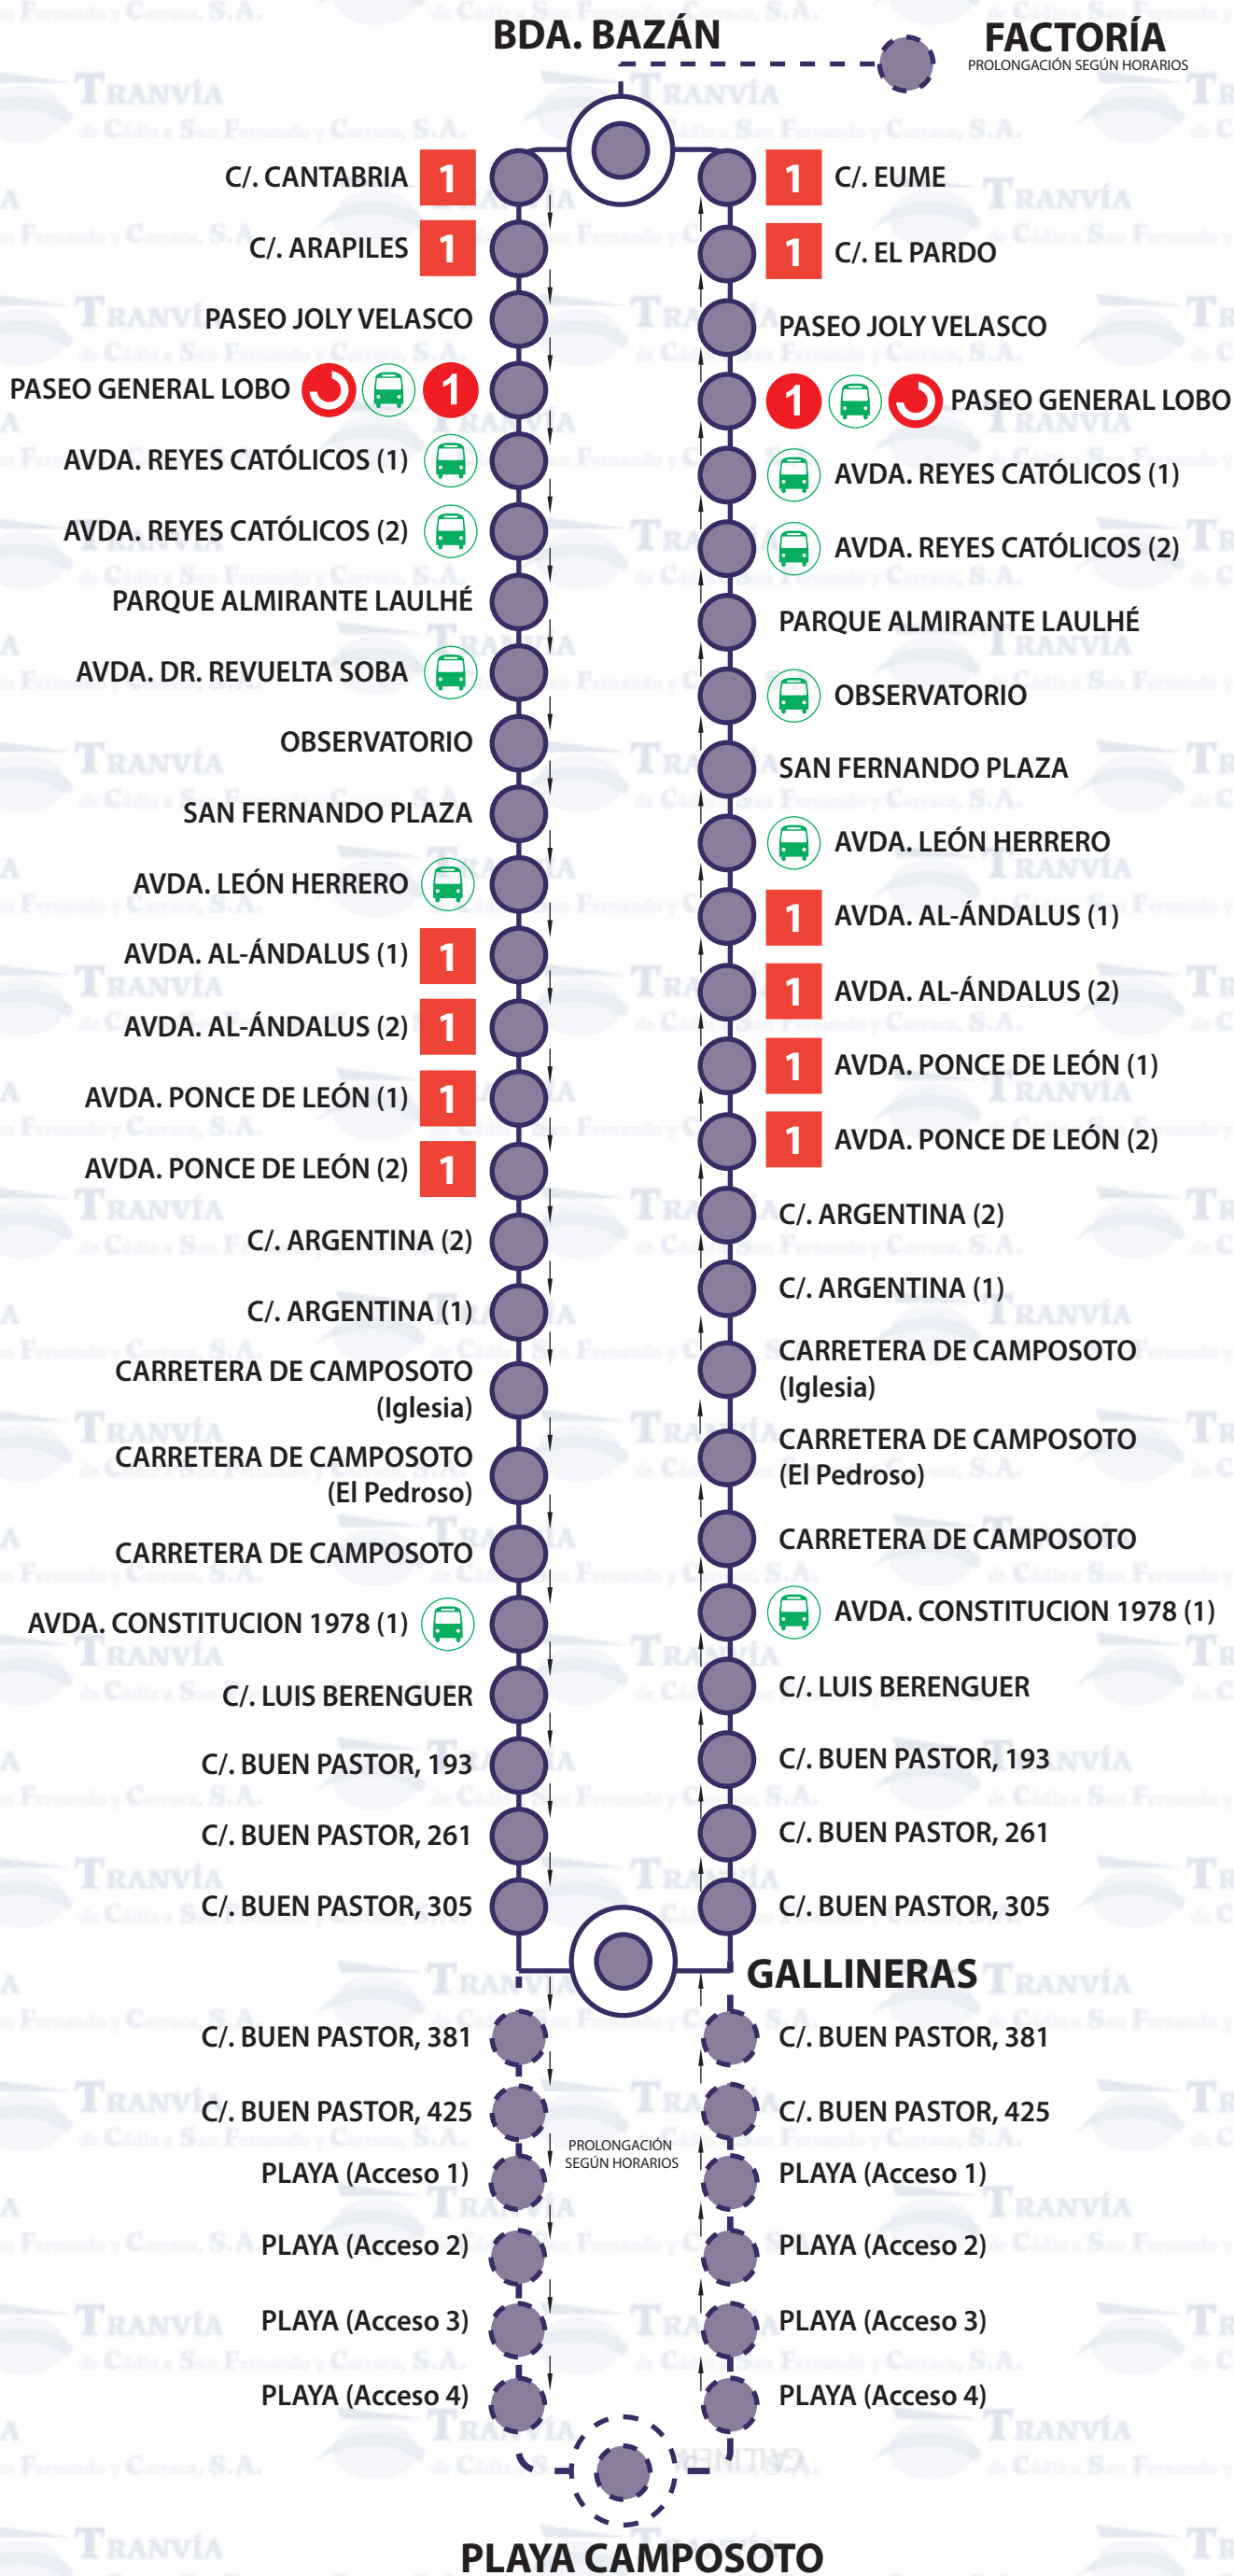

Línea

2

GALLINERAS - CAMPOSOTO - BDA. BAZÁN

	INDICA DONDE SE ENCUENTRA		SEÑALAN LA DIRECCIÓN DE LA MARCHA
3	TRANSBORDO EN LA MISMA PARADA	1	TRANSBORDO EN LAS PROXIMIDADES
	TRANSBORDO CON AUTOBUSES INTERURBANOS Y CERCANÍAS		