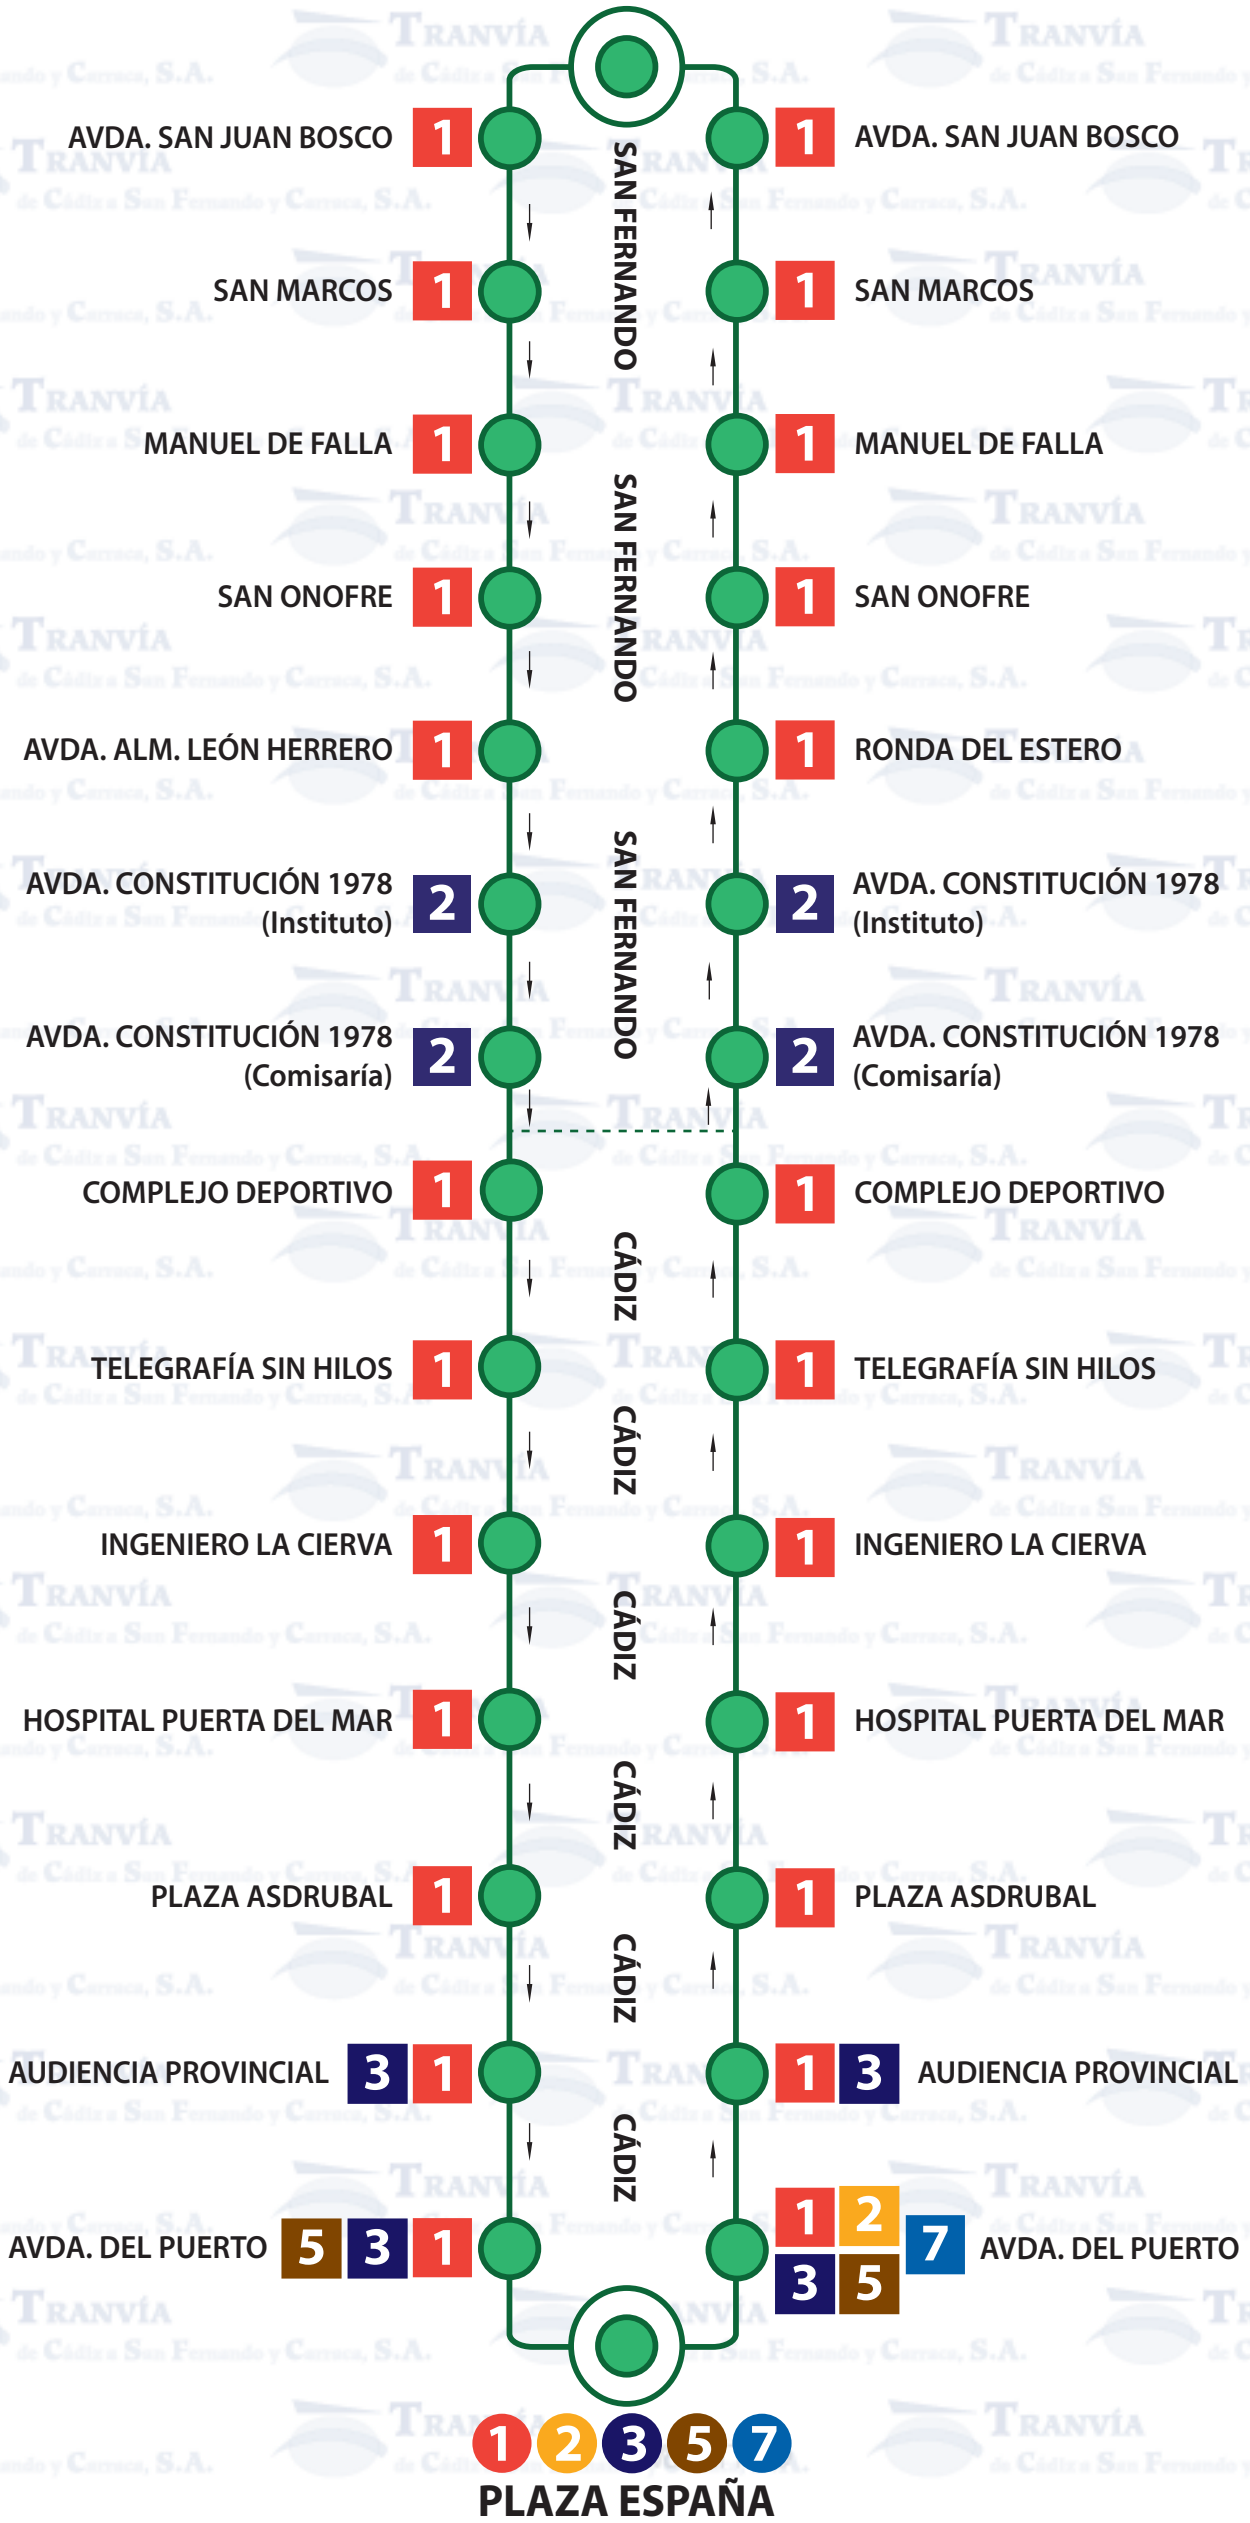

Línea M-011

CÁDIZ - SAN FERNANDO SUR

PLAZA DE JUAN VARGAS

- INDICA DONDE SE ENCUENTRA
- TRANSBORDO EN LA MISMA PARADA
- TRANSBORDO EN LAS PROXIMIDADES
- TRANSBORDO CON CERCANÍAS
- SEÑALAN LA DIRECCIÓN DE LA MARCHA