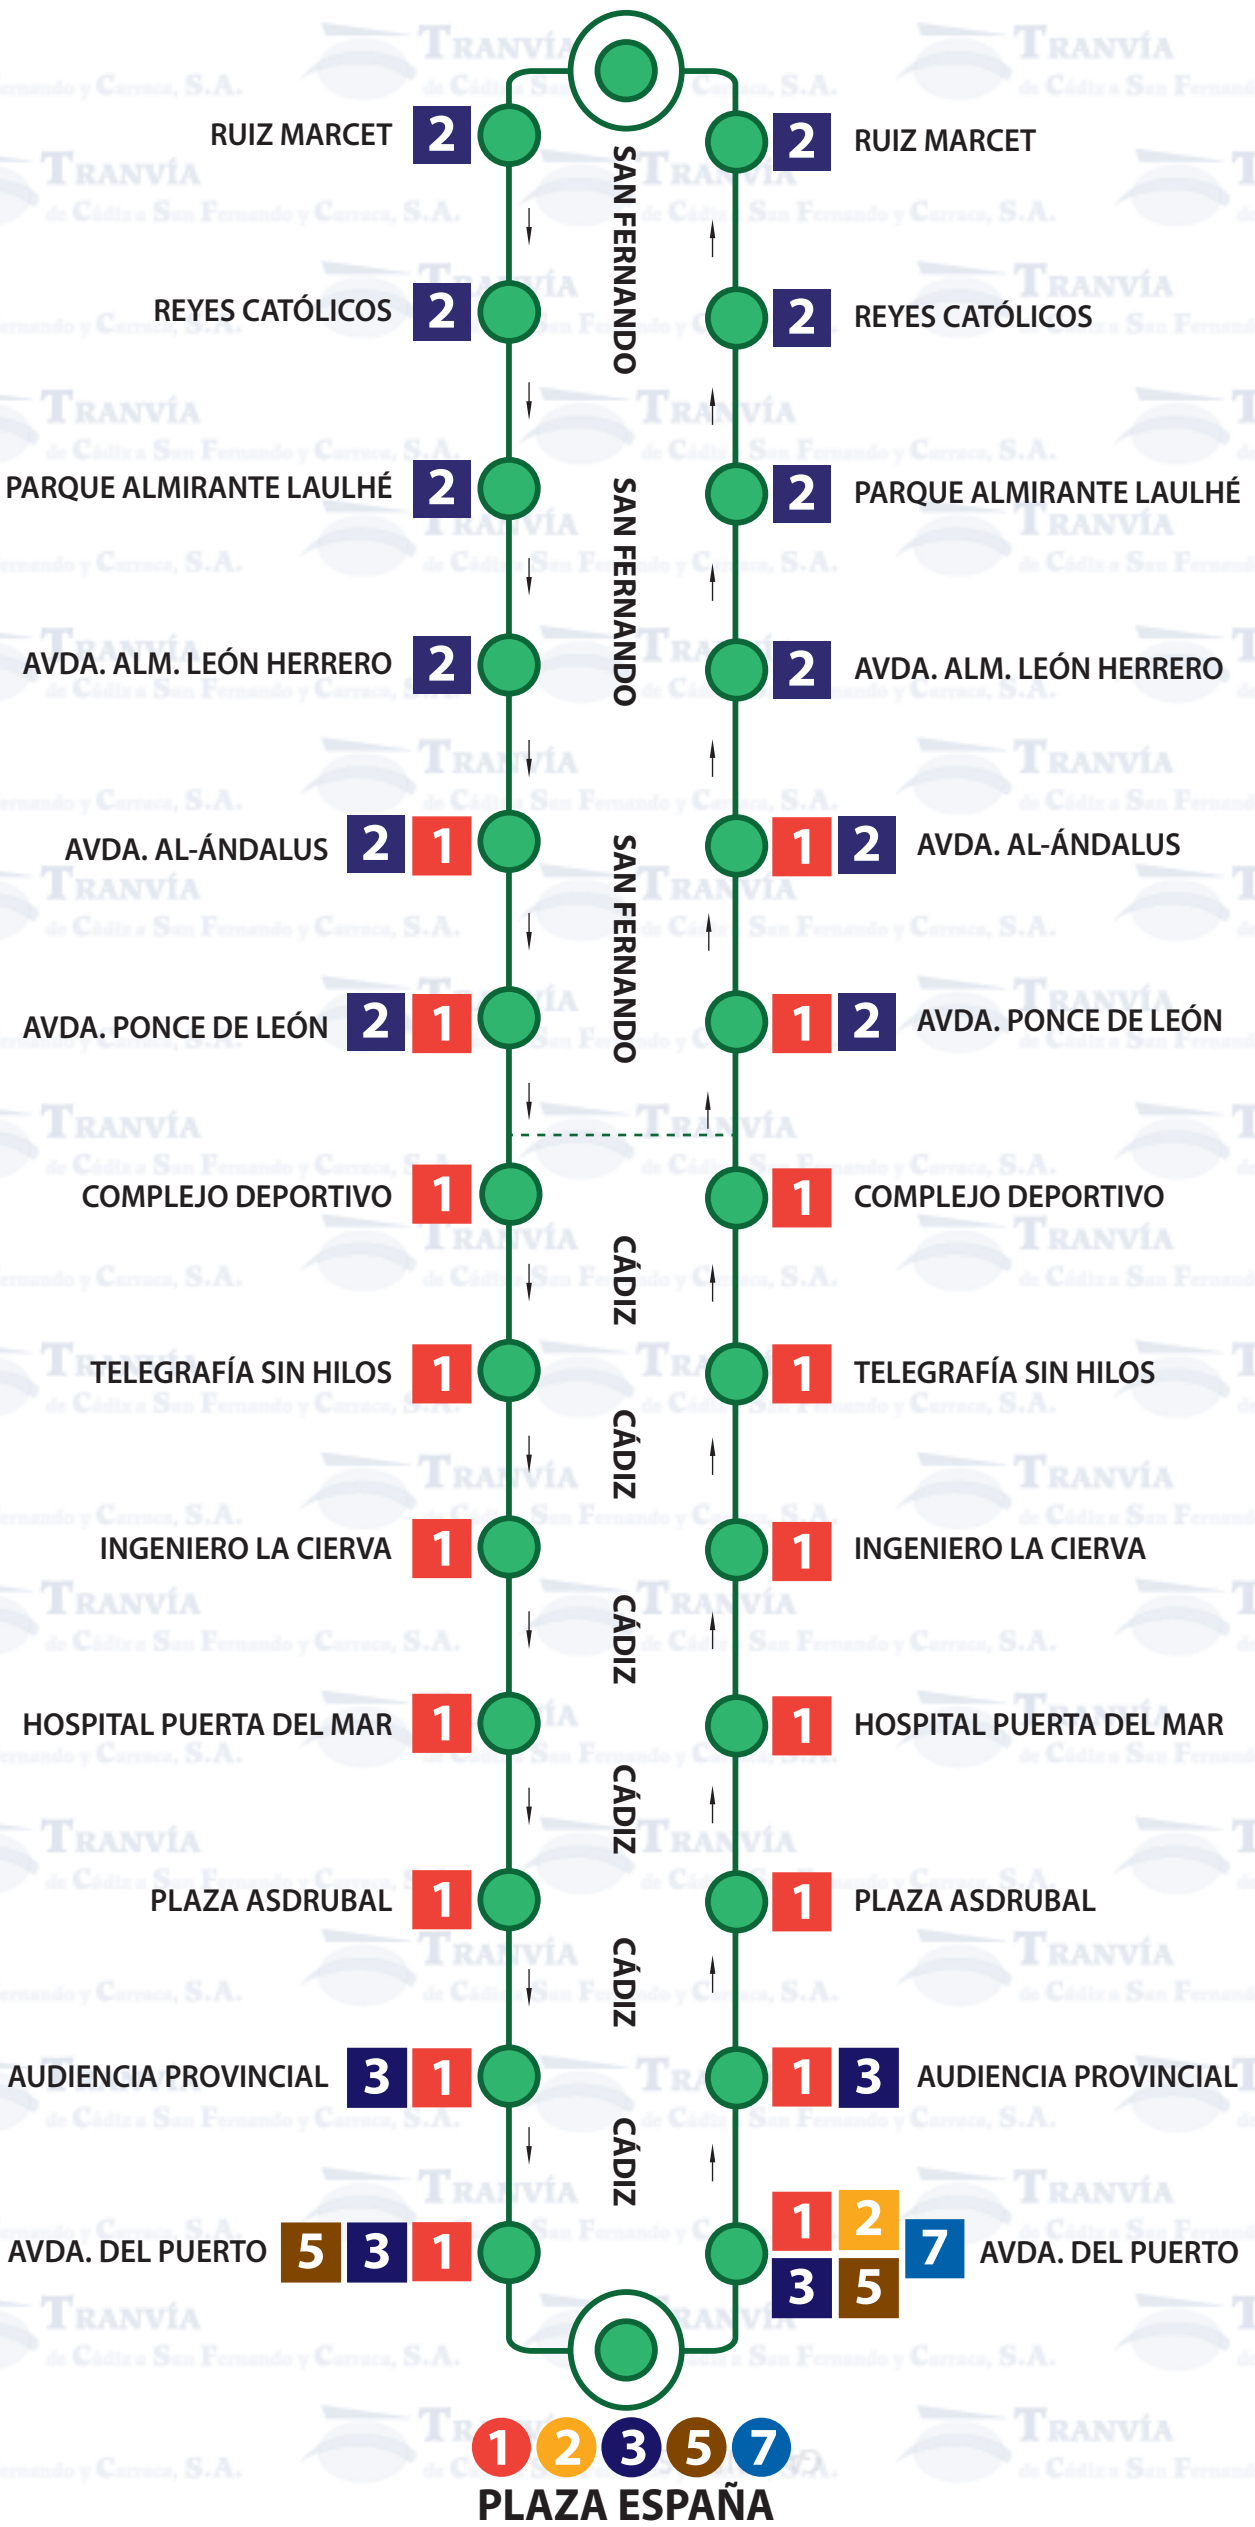

Línea M-010

CÁDIZ - SAN FERNANDO NORTE

APEADERO FC-HOSPITAL SAN CARLOS

- INDICA DONDE SE ENCUENTRA
- SEÑALAN LA DIRECCIÓN DE LA MARCHA
- 3** TRANSBORDO EN LA MISMA PARADA
- 1** TRANSBORDO EN LAS PROXIMIDADES
- TRANSBORDO CON CERCANÍAS