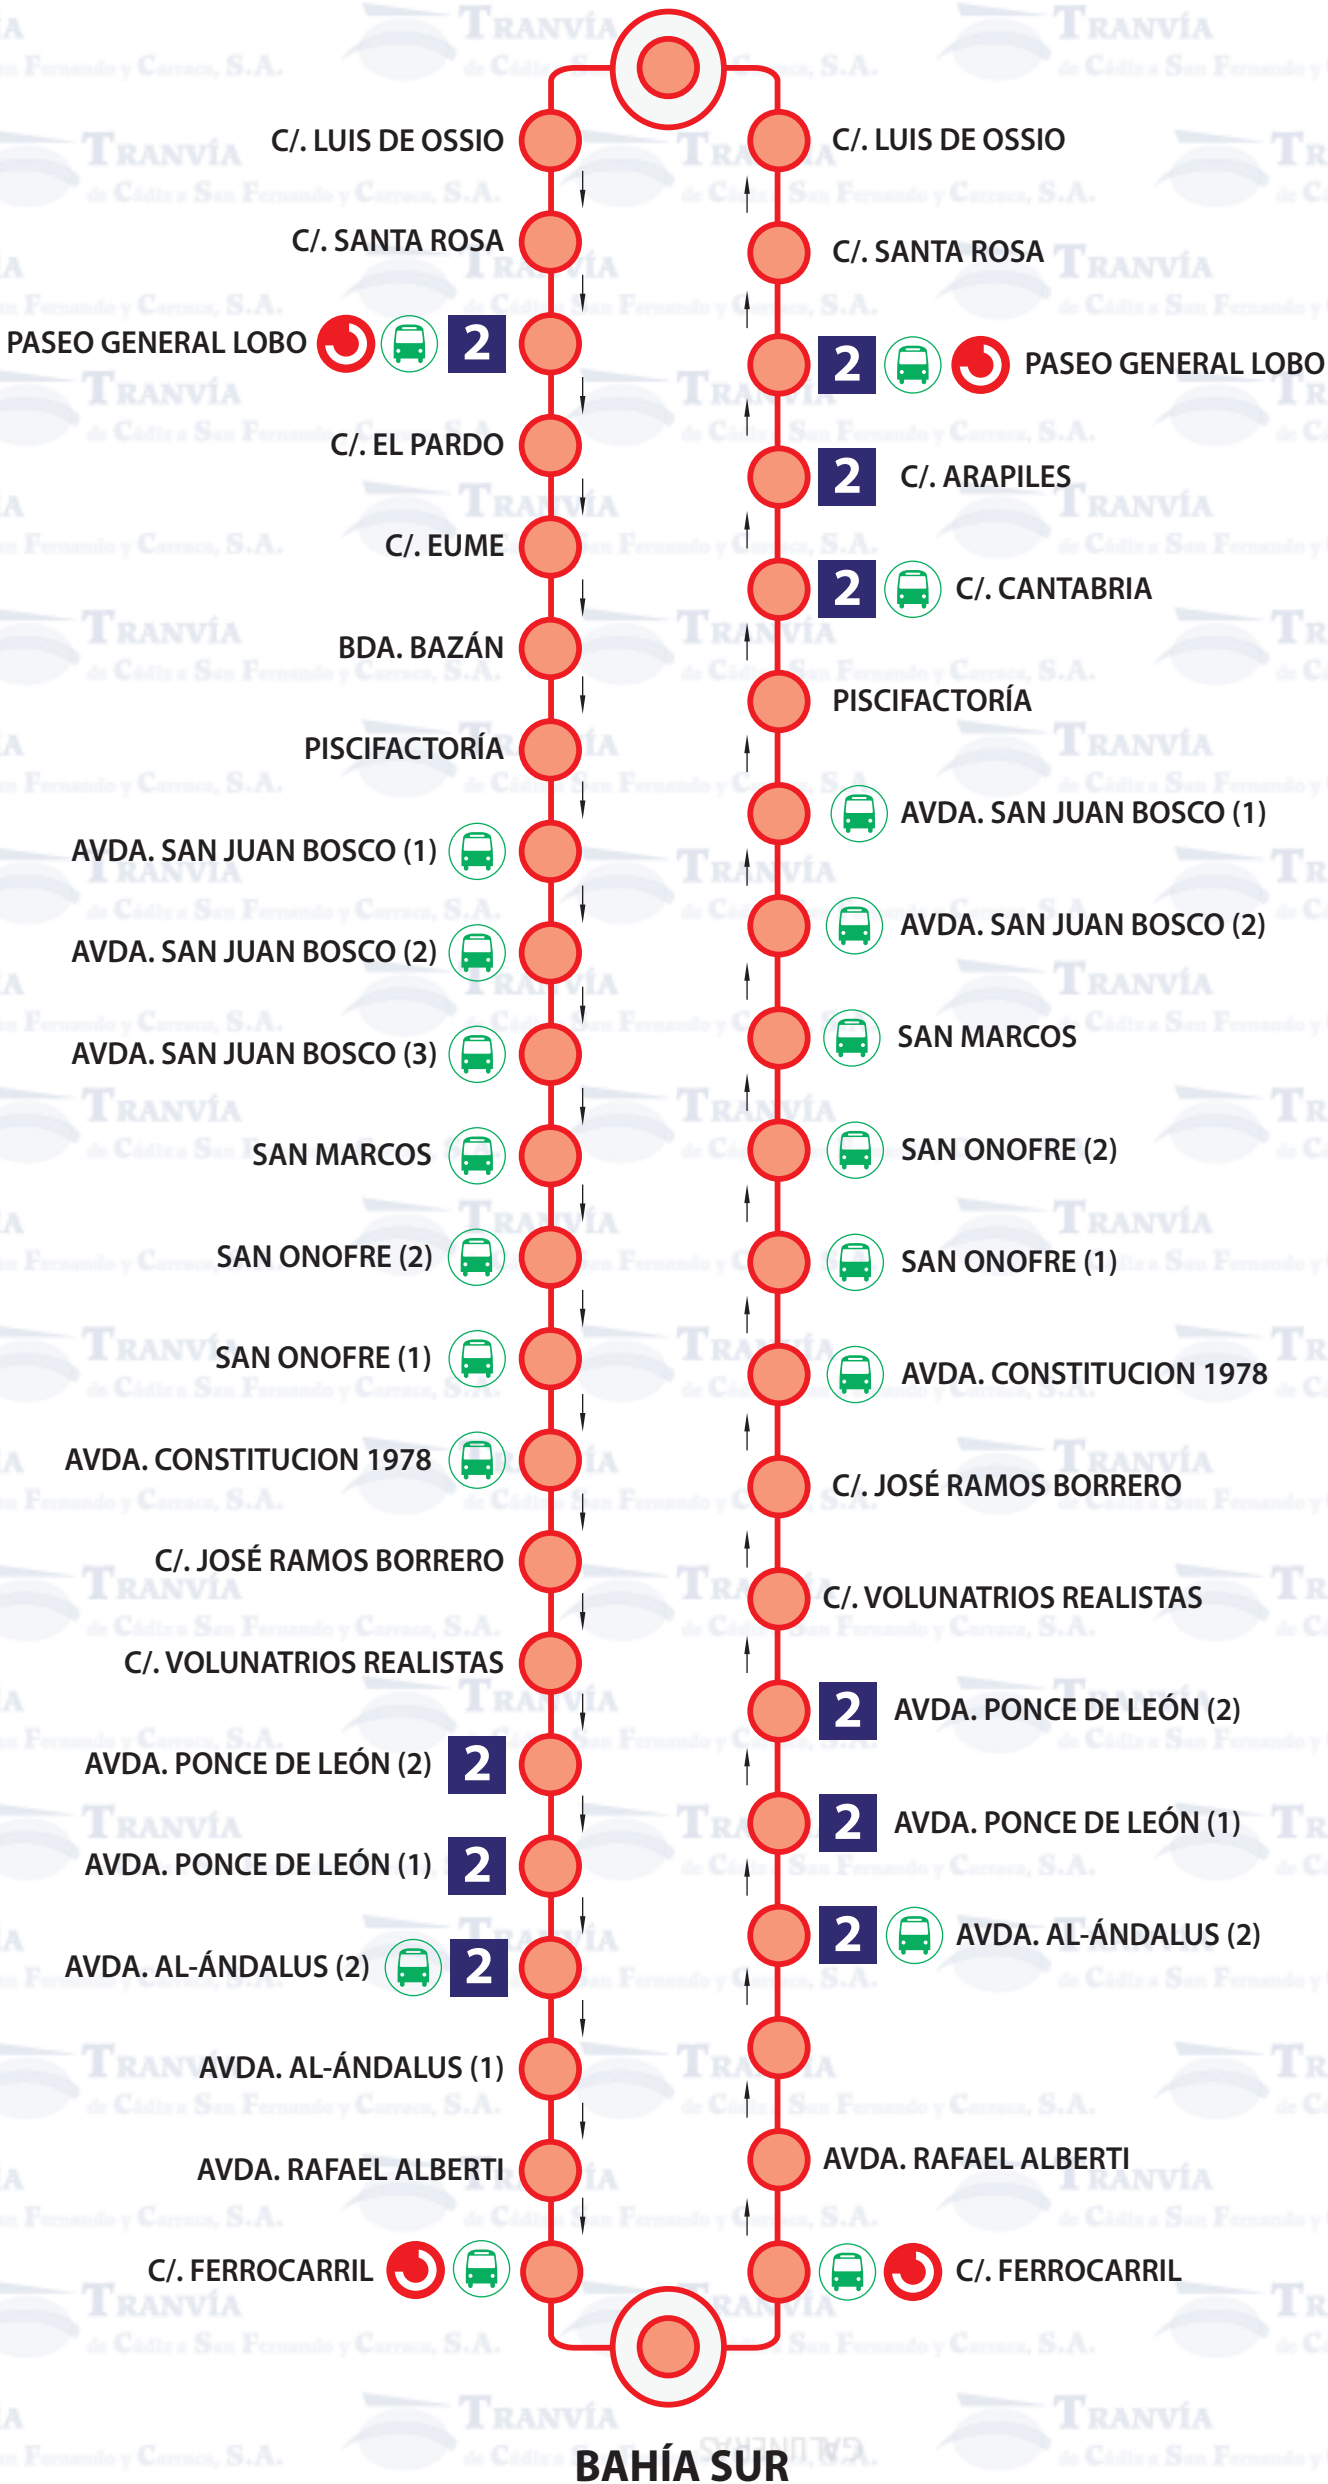

Línea

BAHÍA SUR - ARDILA - CASERÍA DE OSSIO

CASERÍA DE OSSIO

BAHÍA SUR

- INDICA DONDE SE ENCUENTRA
- TRANSBORDO EN LA MISMA PARADA
- TRANSBORDO CON AUTOBUSES INTERURBANOS Y CERCANÍAS
- SEÑALAN LA DIRECCIÓN DE LA MARCHA
- TRANSBORDO EN LAS PROXIMIDADES